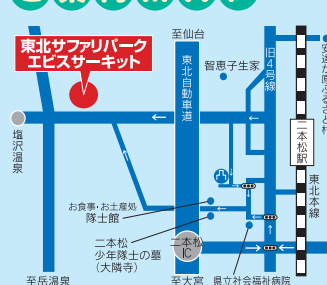

Dream Factory FUKUSHIMA

“Wiz フェスタ & Team ORANGE キッズデイ”

開催日時 2012年8月5日(日) 10:00~16:00 (予定)

主催 専門学校 国際情報工科大学校
Dream Factory FUKUSHIMA 実行委員会

協力 株式会社エビスサーキット
株式会社 m's
Dream Box Kart 実行委員会

お問合せ先

wiz 専門学校 国際情報工科大学校

〒963-8811 福島県郡山市方八町 2-4-15

フリーダイヤル: 0120-454-443 / TEL: 024-956-0030

Dream Factory FUKUSHIMA 実行委員会 担当: 橋本まで

<http://www.wiz.ac.jp>

Dream Factory Fukushima 福島
キッズデー
サファリパーク見学ツアー

サファリパーク見学希望のご家族は、
ツアーバスを運行しております。

ツアー料金 大人 500円 / 子供 無料
バス出発時刻 10:30 / 11:30 / 12:30

※バス出発時刻が変更になる場合がございます。

事務局までご確認ください。

※必ず事務局にてチケットをお買い求めください。

**東北サファリパーク
エビスサーキット**

年中無休 AM8:00~PM5:00

〒964-0088 福島県二本松市塩沢温泉

<http://www.tohoku-safaripark.co.jp>

TEL 0243-24-2336

ご案内MAP